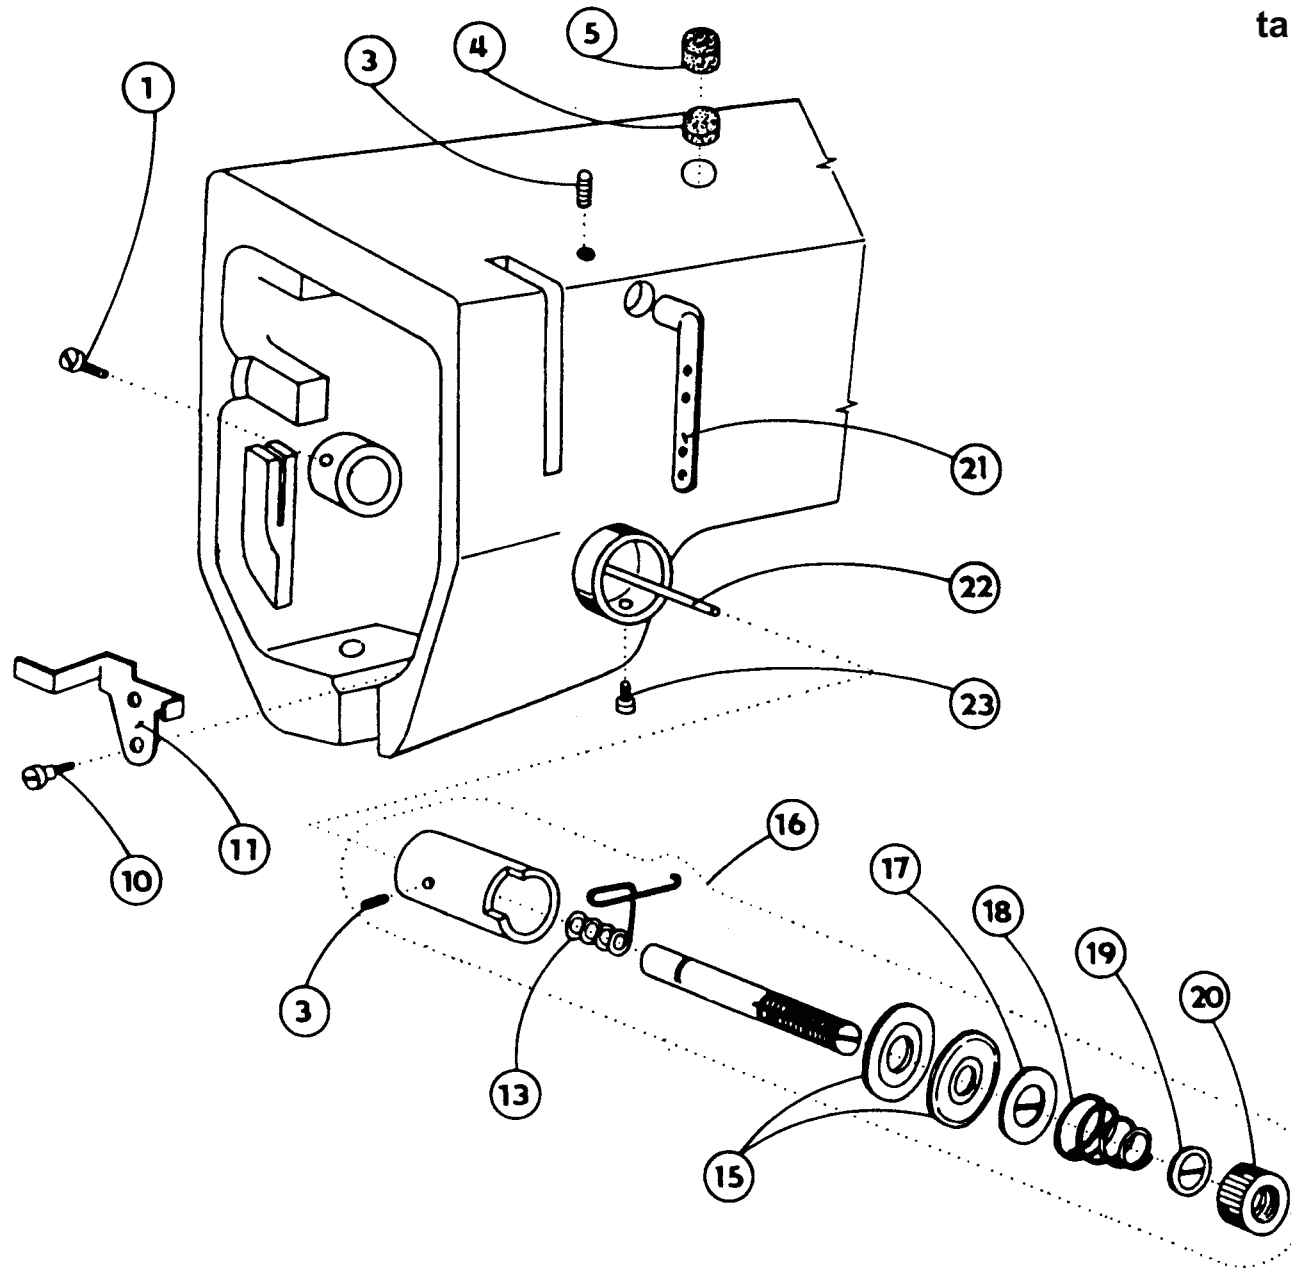

tab. 2

527 - 101

1	S080	120248
3	S080	111227
4	S080	945100
5	S080	945188
10	S080	131027
11	S080	822424
13	S315	264294
15	S080	828079
16	S980	025244
17	S080	828080
18	S080	262074
19	S080	195041
20	S080	171037
21	S080	272039
22	S080	310428
23	S080	120246