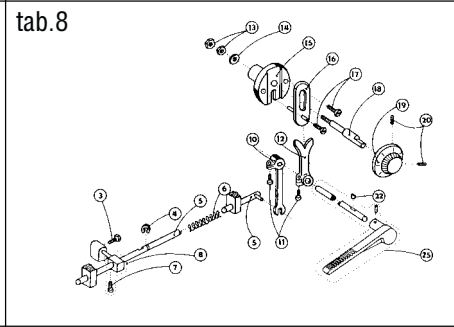

## **Spare parts list** **Katalog náhradních dílů**

# **527 - 101**

**Jednoehlový šicí stroj s klikatým stehem, ponorným podáváním  
a ručním zpátkováním**

**Single needle lockstitch zigzag machine with bottom feed,  
manual backtacking**

**527-101**

**OBSAH : - Contents:**  
**Dílce hlavy - Parts of head**