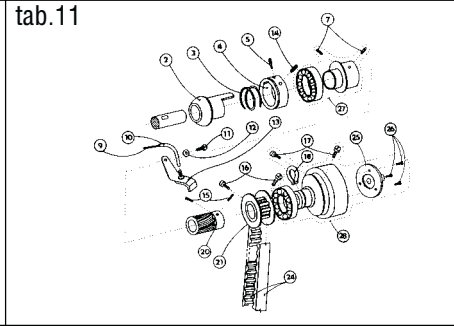

## **Spare parts list** **Katalog náhradních dílů**

# **527 - 101**

**Jednoehlový šicí stroj s klikatým stehem, ponorným podáváním  
a ručním zpátkováním**

**Single needle lockstitch zigzag machine with bottom feed,  
manual backtacking**

**527-101**

**OBSAH : - Contents:**  
**Dílce hlavy - Parts of head**