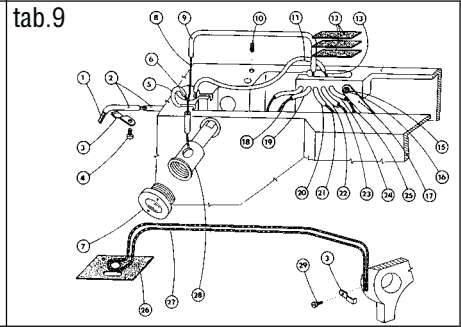

## **Spare parts list** **Katalog náhradních dílů**

# **527 - 101**

**Jednoehlový šicí stroj s klikatým stehem, ponorným podáváním  
a ručním zpátkováním**

**Single needle lockstitch zigzag machine with bottom feed,  
manual backtacking**

**527-101**

**OBSAH : - Contents:**  
**Dílce hlavy - Parts of head**