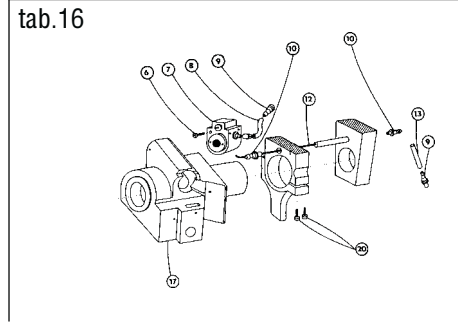

# **527 - 101**

**Jednoehlový šicí stroj s klikatým stehem, ponorným podáváním  
a ručním zpátkováním**

**Single needle lockstitch zigzag machine with bottom feed,  
manual backtacking**

**527-101**

**OBSAH : - Contents:**  
**Dílce hlavy - Parts of head**