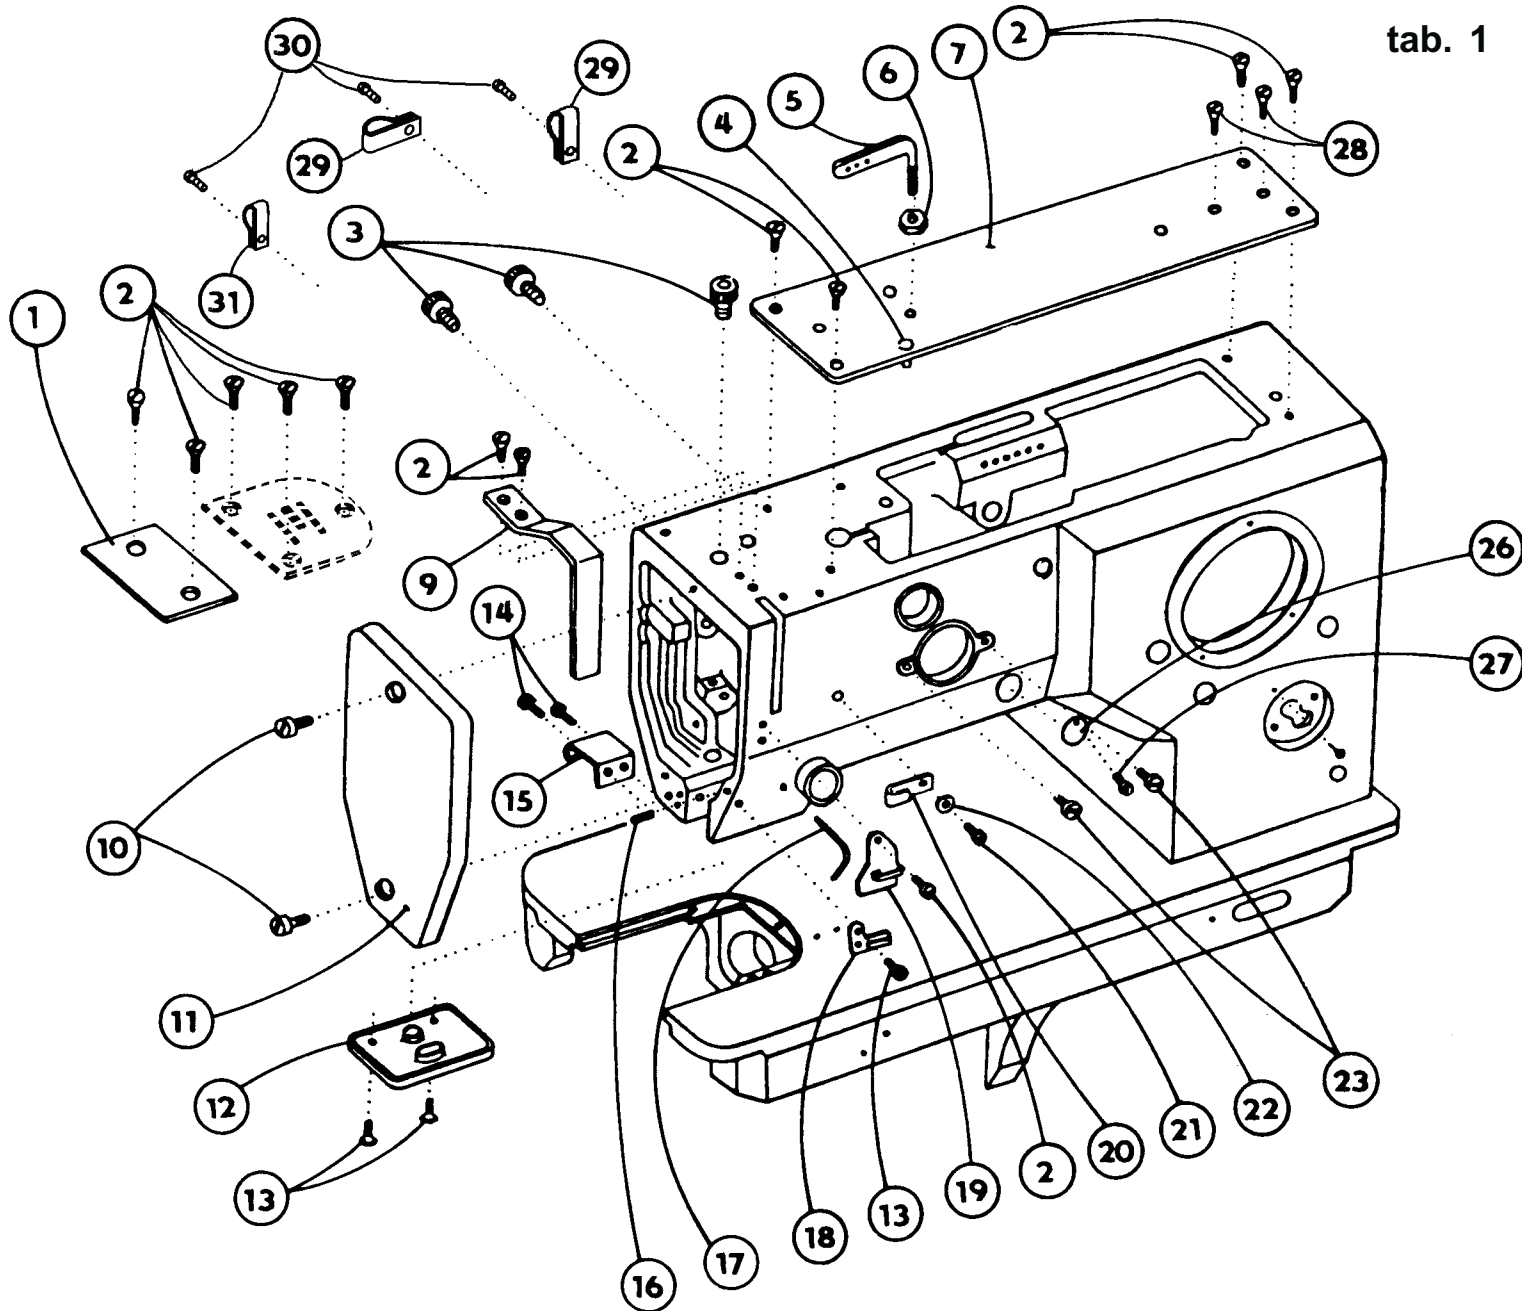

tab. 1

527 - 101

1	S080	647228
2	S080	123117
3	S321	001000
4	S080	840073
5	S080	313204
6	S080	161138
7	S080	815007
9	S080	831348
10	S080	120248
11	S080	721173
12	S080	827180
13	S080	123122
14	S080	126063
15	S080	823149
16	S080	111227
17	S080	271184
18	S080	821115
19	S080	821077
20	S080	821113
21	S080	120361
22	S080	190368
23	S080	132112
26	S080	831494
27	S080	123166
28	S080	132153
29	9840	120030
30	S080	120331
31	9840	120028