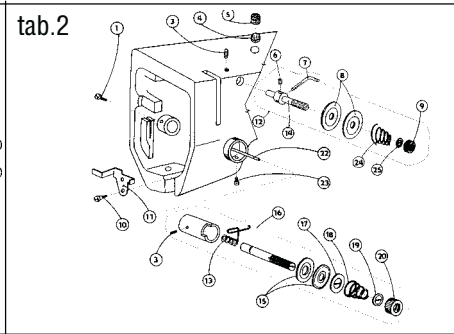

## **Spare parts list** **Katalog náhradních dílů**

# **527 - 101**

**Jednoehlový šicí stroj s klikatým stehem, ponorným podáváním  
a ručním zpátkováním**

**Single needle lockstitch zigzag machine with bottom feed,  
manual backtacking**

**527-101**

**OBSAH : - Contents:**  
**Dílce hlavy - Parts of head**