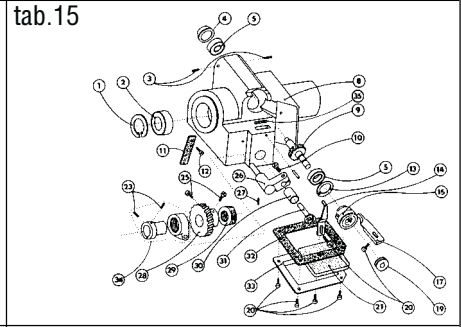

## **Spare parts list** **Katalog náhradních dílů**

# **527 - 101**

**Jednoehlový šicí stroj s klikatým stehem, ponorným podáváním  
a ručním zpátkováním**

**Single needle lockstitch zigzag machine with bottom feed,  
manual backtacking**

**527-101**

**OBSAH : - Contents:**  
**Dílce hlavy - Parts of head**