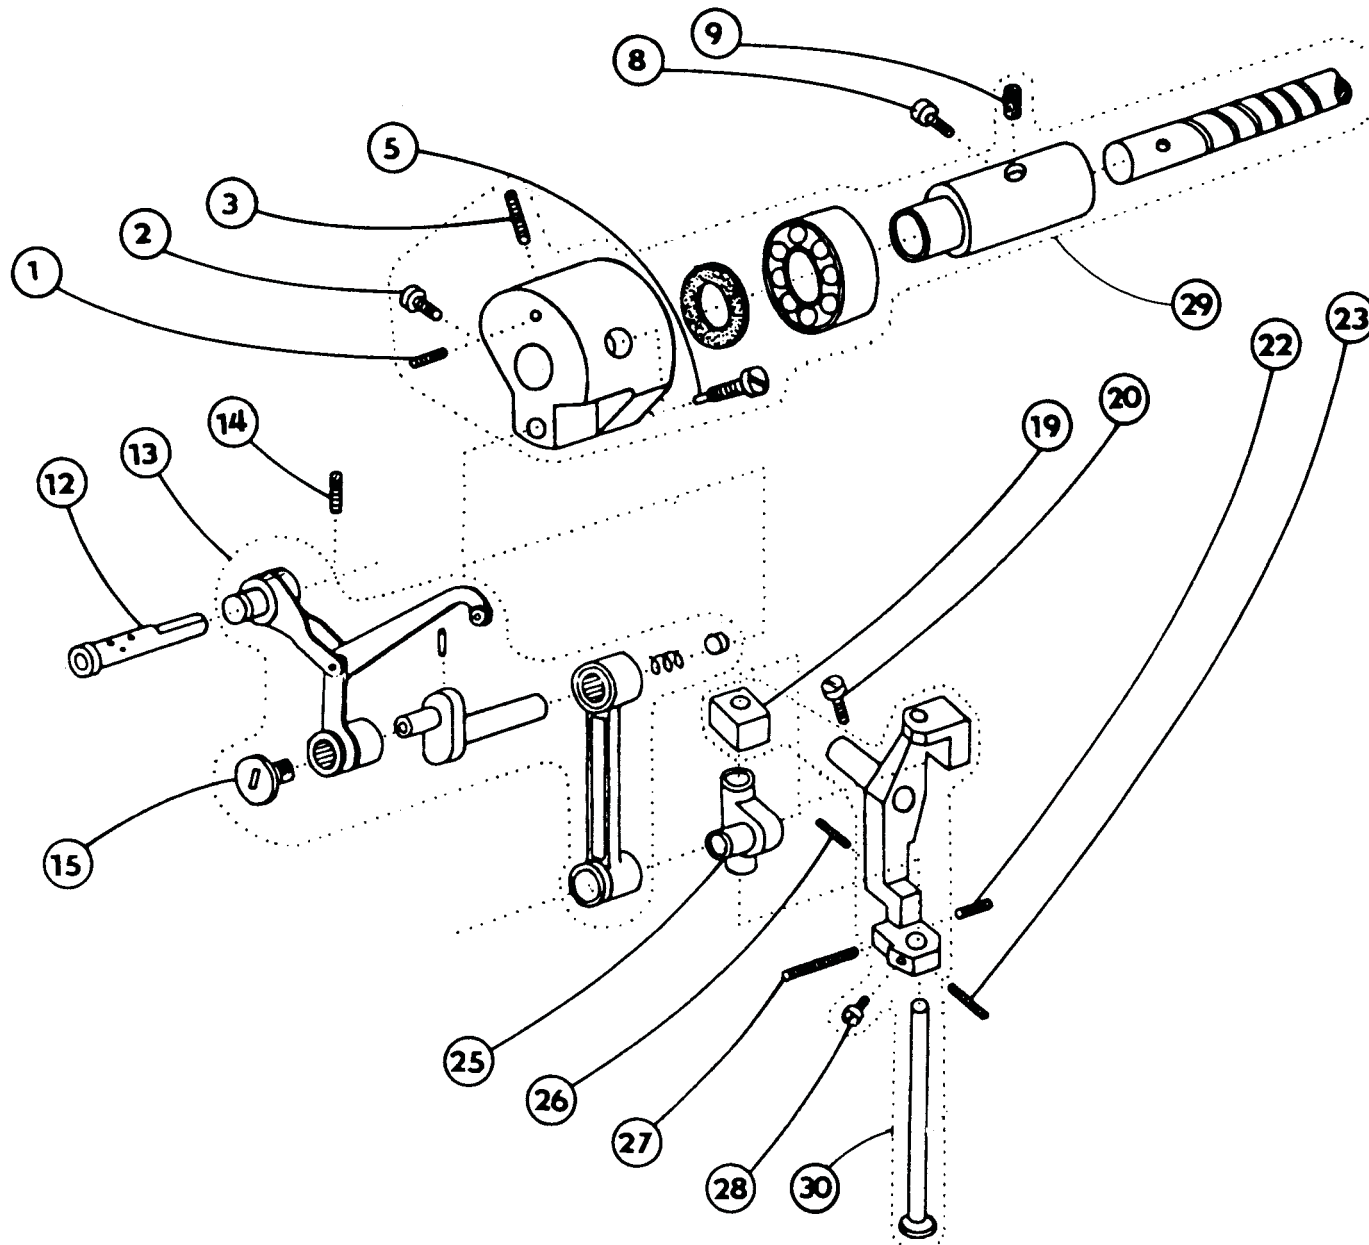

tab. 3

527 - 101

1	S080	111238
2	S080	122008
3	S080	112015
5	S080	138009
8	S080	120006
9	S 080	953139
12	S080	328005
13	S980	044727
14	S080	112014
15	S080	120062
19	S080	953159
20	S080	120248
22	S080	111214
23	S080	111295
25	S080	452047
26	S080	111273
27	S080	111126
28	S080	120216
29	S980	043343
30	S980	035318