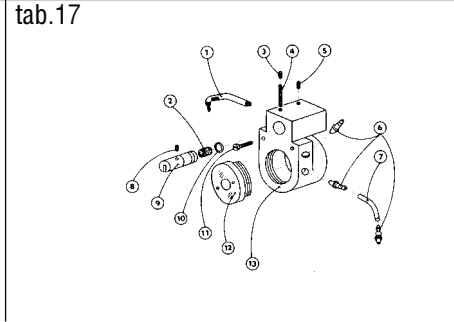

## **Spare parts list** **Katalog náhradních dílů**

# **527 - 101**

**Jednoehlový šicí stroj s klikatým stehem, ponorným podáváním  
a ručním zpátkováním**

**Single needle lockstitch zigzag machine with bottom feed,  
manual backtacking**

**527-101**

**OBSAH : - Contents:**  
**Dílce hlavy - Parts of head**