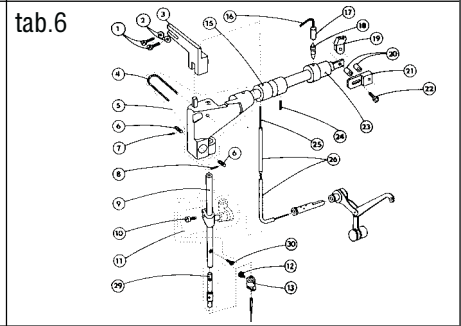

# **527 - 101**

**Jednoehlový šicí stroj s klikatým stehem, ponorným podáváním  
a ručním zpátkováním**

**Single needle lockstitch zigzag machine with bottom feed,  
manual backtacking**

**527-101**

**OBSAH : - Contents:**  
**Dílce hlavy - Parts of head**