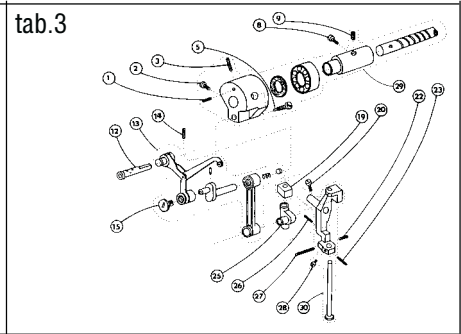

# **527 - 101**

**Jednoehlový šicí stroj s klikatým stehem, ponorným podáváním  
a ručním zpátkováním**

**Single needle lockstitch zigzag machine with bottom feed,  
manual backtacking**

**527-101**

**OBSAH : - Contents:**  
**Dílce hlavy - Parts of head**