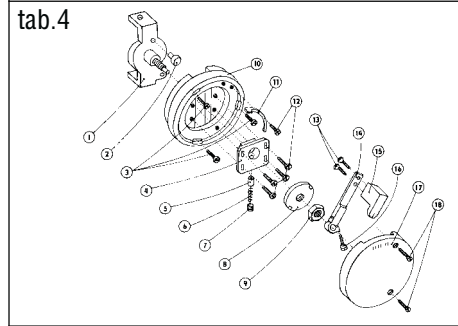

## **Spare parts list** **Katalog náhradních dílů**

# **527 - 101**

**Jednoehlový šicí stroj s klikatým stehem, ponorným podáváním  
a ručním zpátkováním**

**Single needle lockstitch zigzag machine with bottom feed,  
manual backtacking**

**527-101**

**OBSAH : - Contents:**  
**Dílce hlavy - Parts of head**