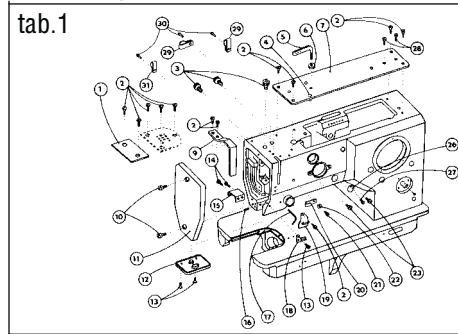

## **Spare parts list** **Katalog náhradních dílů**

# **527 - 101**

**Jednoehlový šicí stroj s klikatým stehem, ponorným podáváním  
a ručním zpátkováním**

**Single needle lockstitch zigzag machine with bottom feed,  
manual backtacking**

**527-101**

**OBSAH : - Contents:**  
**Dílce hlavy - Parts of head**