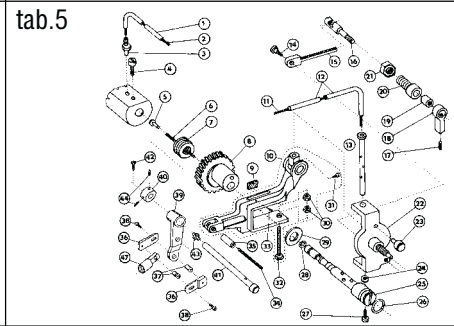

## **Spare parts list** **Katalog náhradních dílů**

# **527 - 101**

**Jednoehlový šicí stroj s klikatým stehem, ponorným podáváním  
a ručním zpátkováním**

**Single needle lockstitch zigzag machine with bottom feed,  
manual backtacking**

**527-101**

**OBSAH : - Contents:**  
**Dílce hlavy - Parts of head**