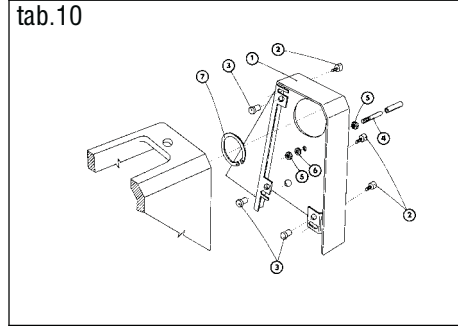

# **527 - 101**

**Jednoehlový šicí stroj s klikatým stehem, ponorným podáváním  
a ručním zpátkováním**

**Single needle lockstitch zigzag machine with bottom feed,  
manual backtacking**

**527-101**

**OBSAH : - Contents:**  
**Dílce hlavy - Parts of head**